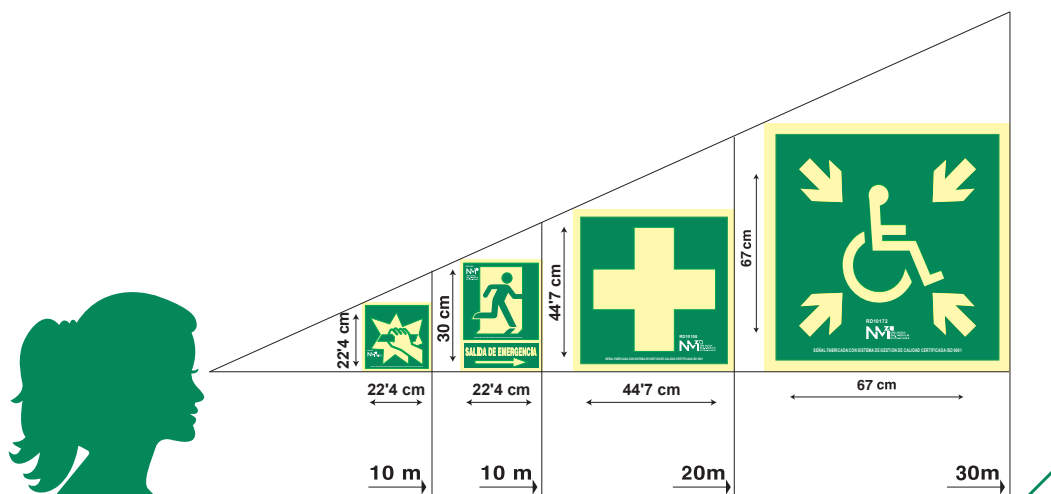

CLASE B (PVC 0'7 mm)
RD14171.....224X300

CLASE B (PVC 0'7 mm)
RD14181.....224X300

CLASE B (PVC 0'7 mm)
RD14190.....224X300

CLASE B (PVC 0'7 mm)
RD14191.....224X300

DISTANCIA DE VISIÓN MÁXIMA EN METROS

BANDEROLAS

CLASE B (PVC 0'7 mm)
RD17080.....224x300

CLASE A (PVC 1 mm)
A17720.....224x224
CLASE B (PVC 0'7 mm)
RD17020.....224x224

TODAS NUESTRAS SEÑALES SE SIRVEN CON CÓDIGO DE BARRAS

DISTANCIA DE VISIÓN MÁXIMA EN METROS